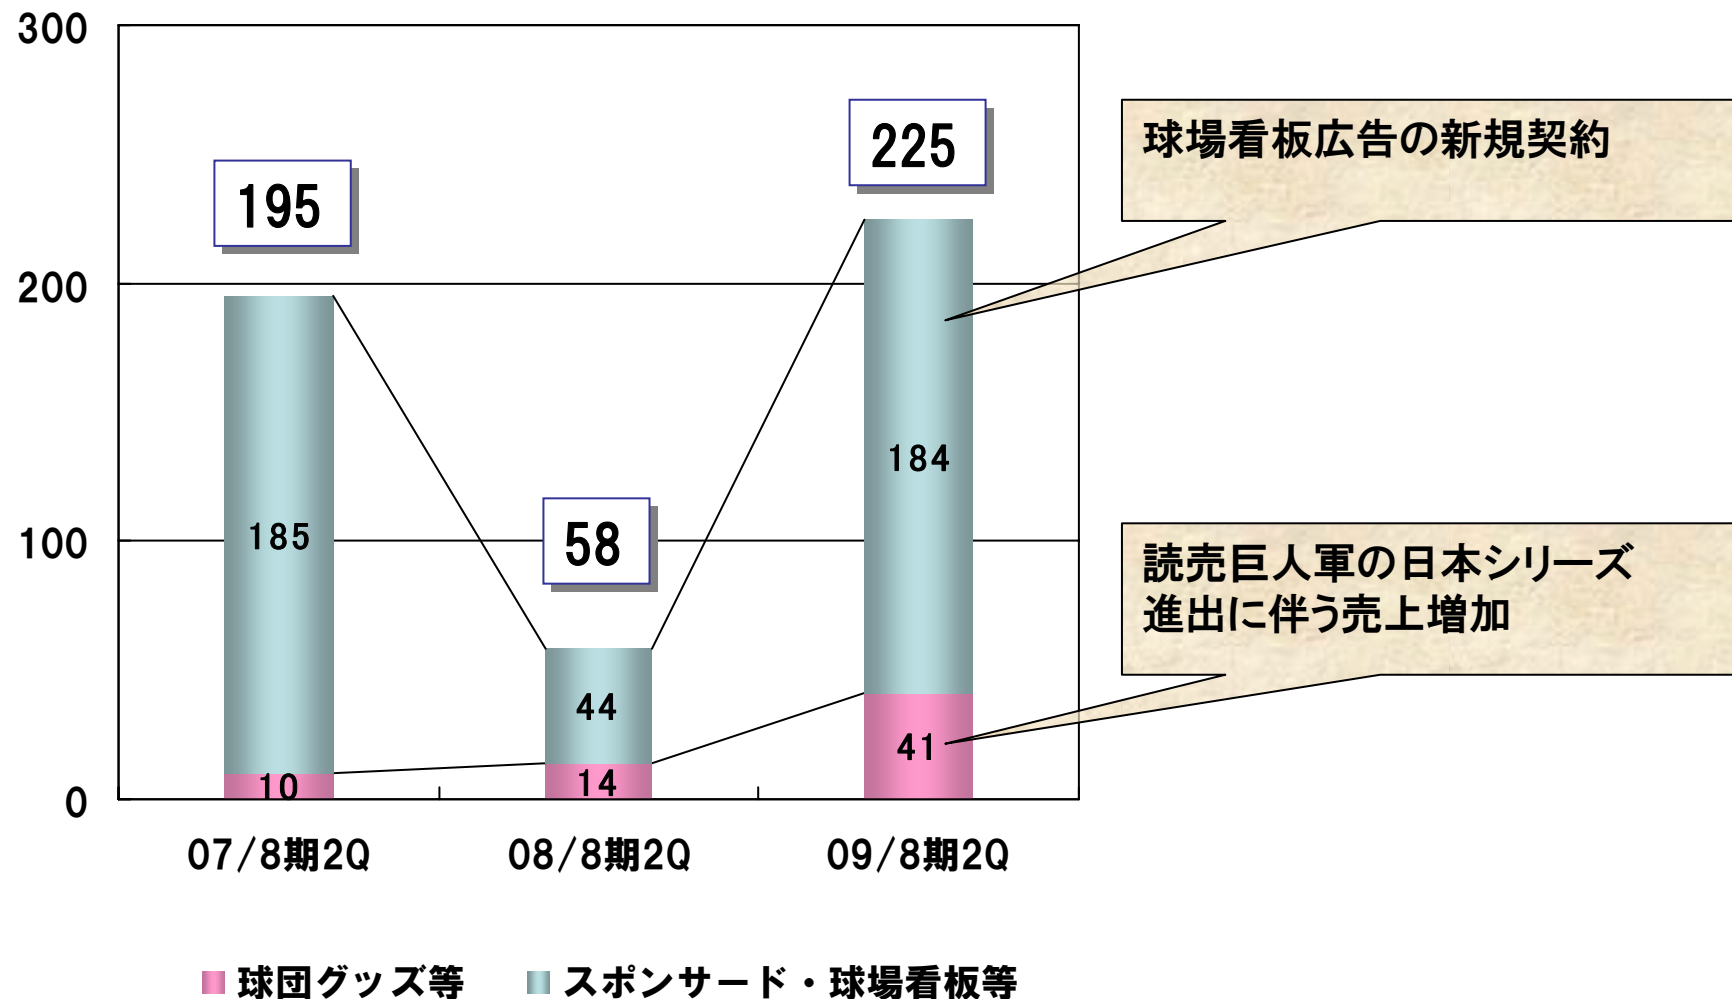

赤枠は
出資作品

版權窓口
保有作品

©創通・サンライズ・毎日放送 ©ポプラ社/カードライバー翔製作委員会・テレビ東京
©仲村佳樹・白泉社/LMEラブミー部

2009年第2四半期 メディア事業

2009年第2四半期 ライツ事業

2009年第2四半期 スポーツ事業

(百万円)

2009年8月期 通期予想