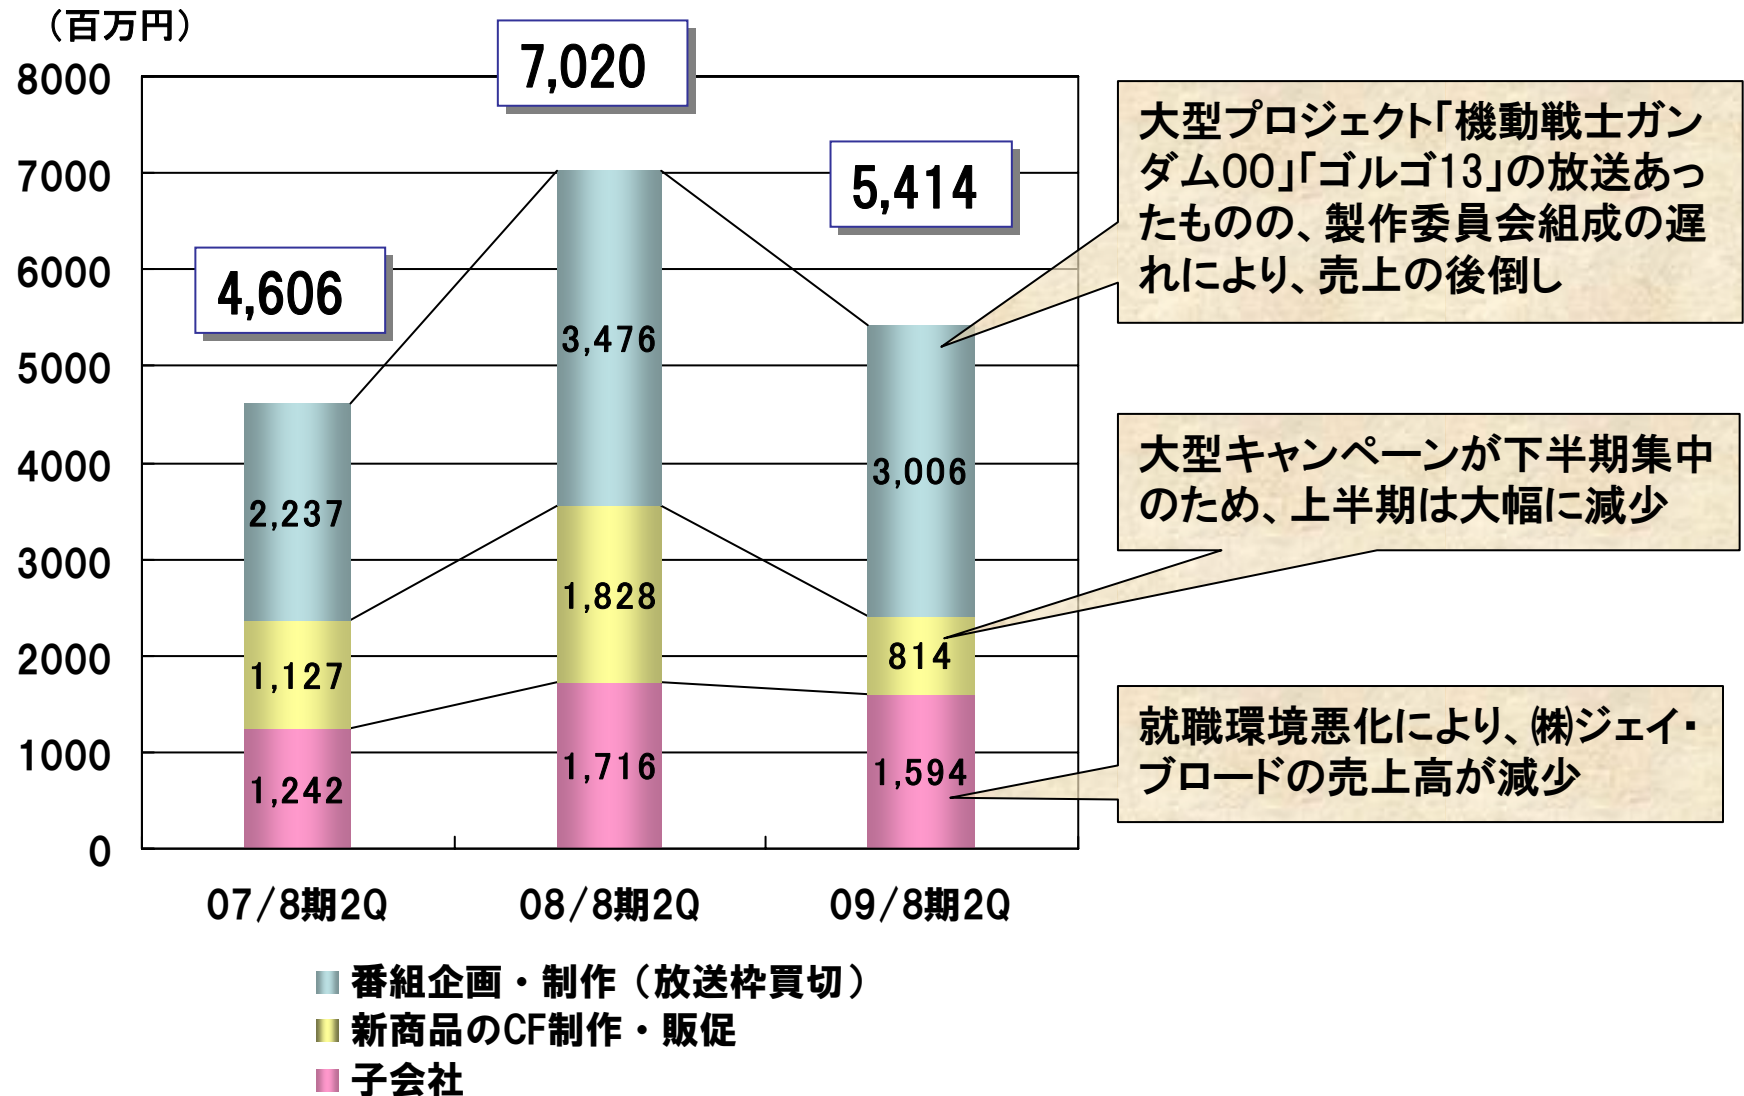

2009年第2四半期 メディア事業