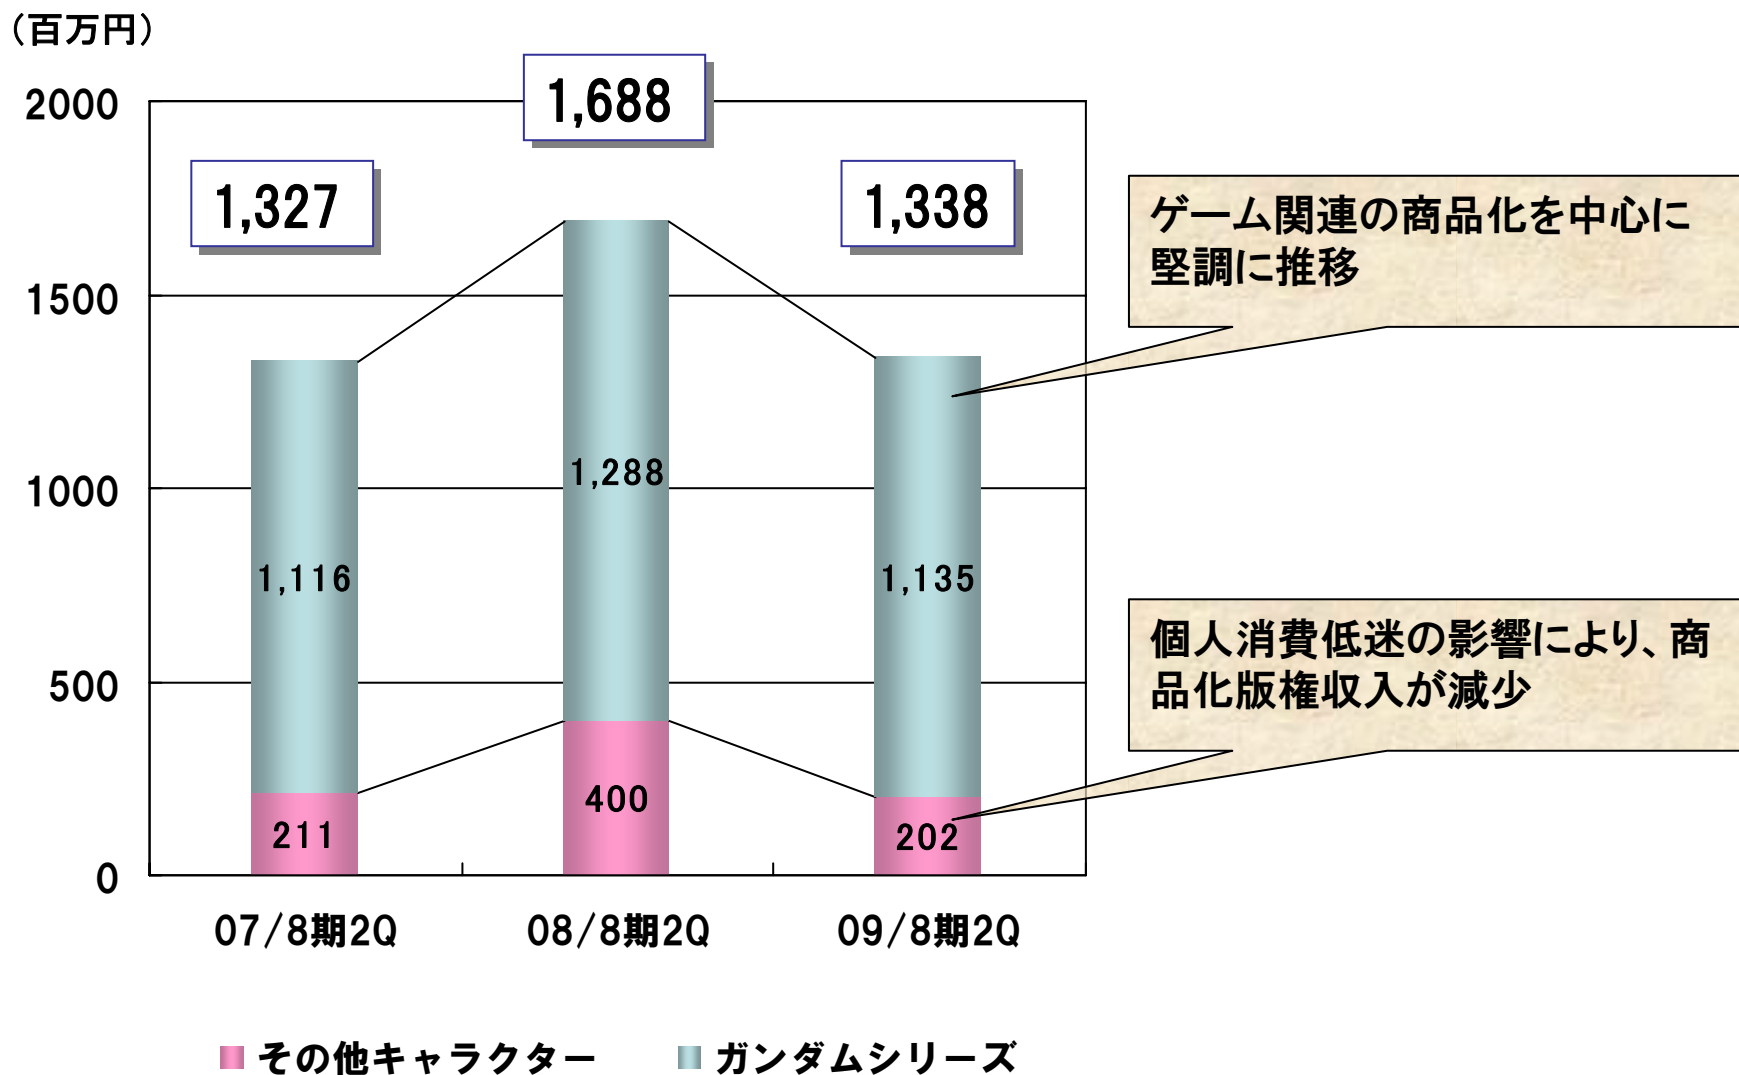

赤枠は
出資作品

版權窓口
保有作品

©創通・サンライズ・毎日放送 ©ポプラ社/カードライバー翔製作委員会・テレビ東京
©仲村佳樹・白泉社/LMEラブミー部

2009年第2四半期 メディア事業

2009年第2四半期 ライツ事業

2009年第2四半期 スポーツ事業

(百万円)

2009年8月期 通期予想